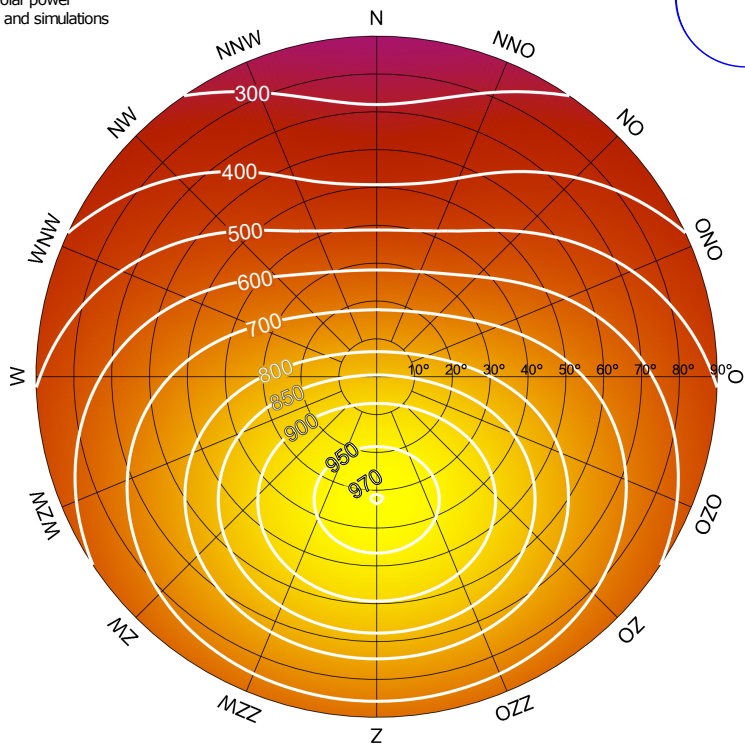

instralingsdiagram

KNMI De Bilt | 1996 - 2015 | vrije horizon

opbrengstdiagram (kWh / kWp)

KNMI De Bilt | 1996 - 2015 | 5° horizon obstructie