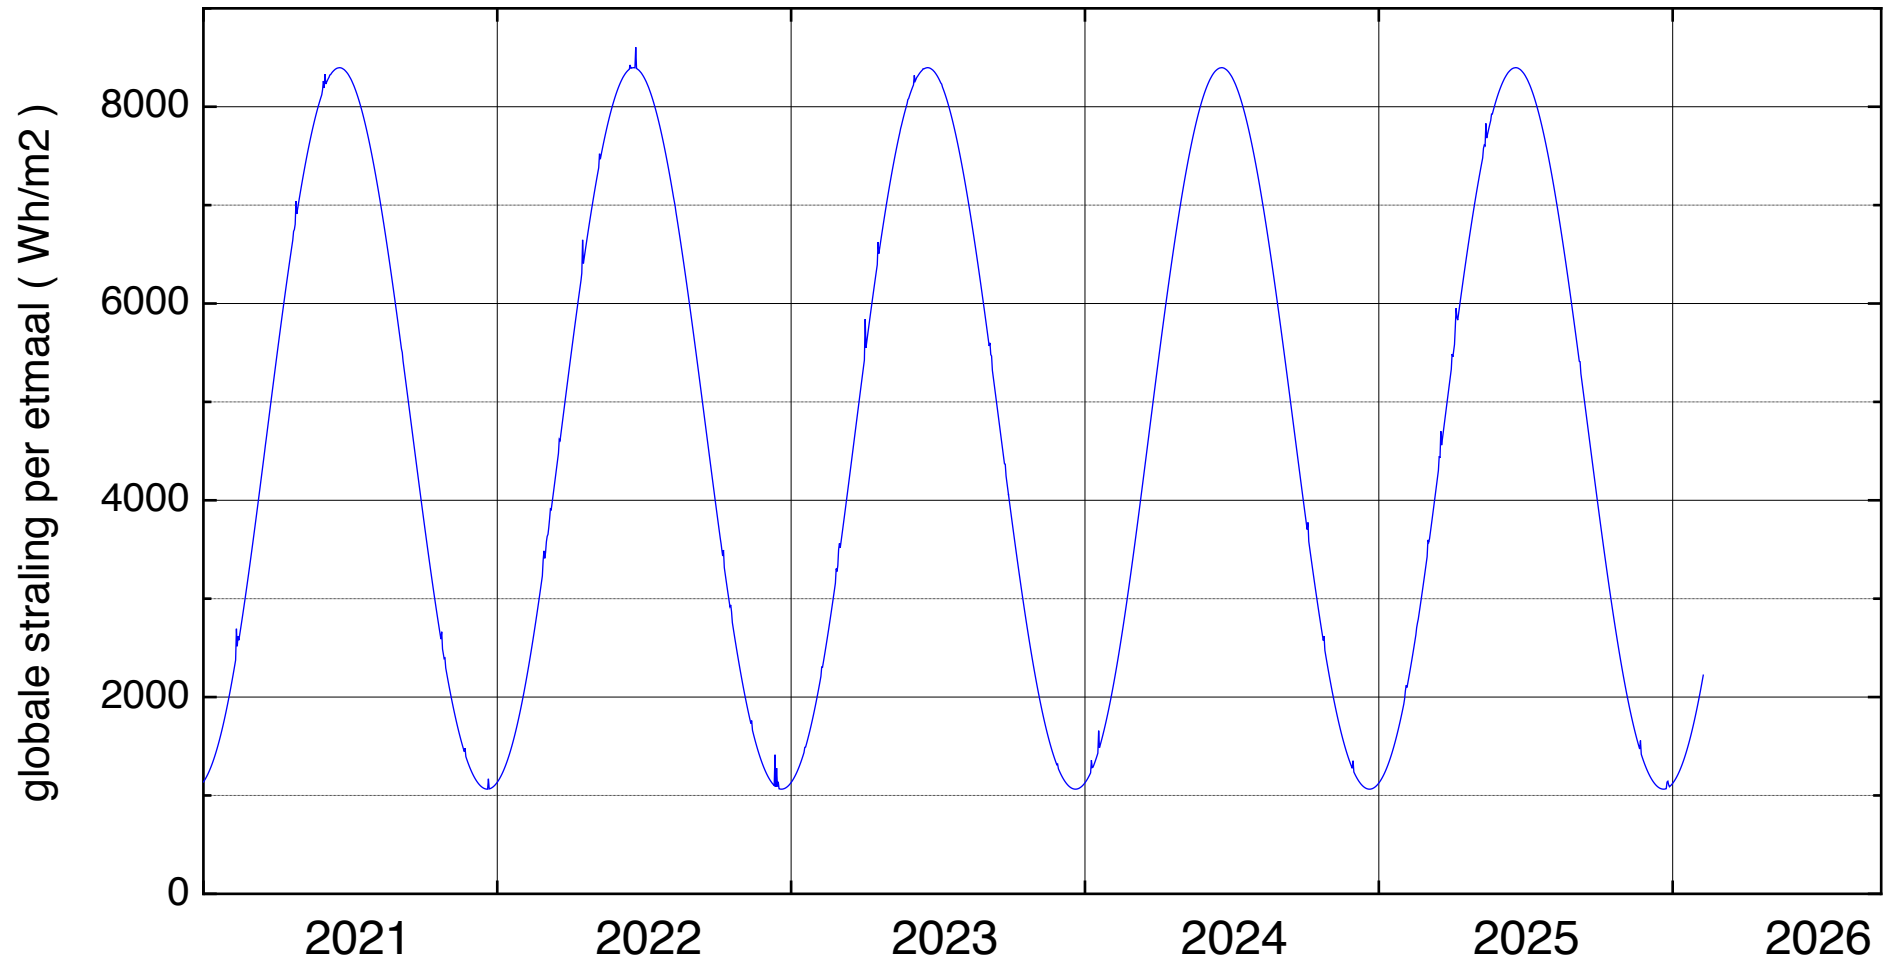

Overschrijding stralingsnivo op wolkenloze dagen.

data: KNMI station De Bilt

Overschrijding stralingsnivo op wolkenloze dagen.

data: KNMI station Cabauw

Overschrijding stralingsnivo op wolkenloze dagen.

data: KNMI station Schiphol

Overschrijding stralingsnivo op wolkenloze dagen.

data: KNMI station Lelystad