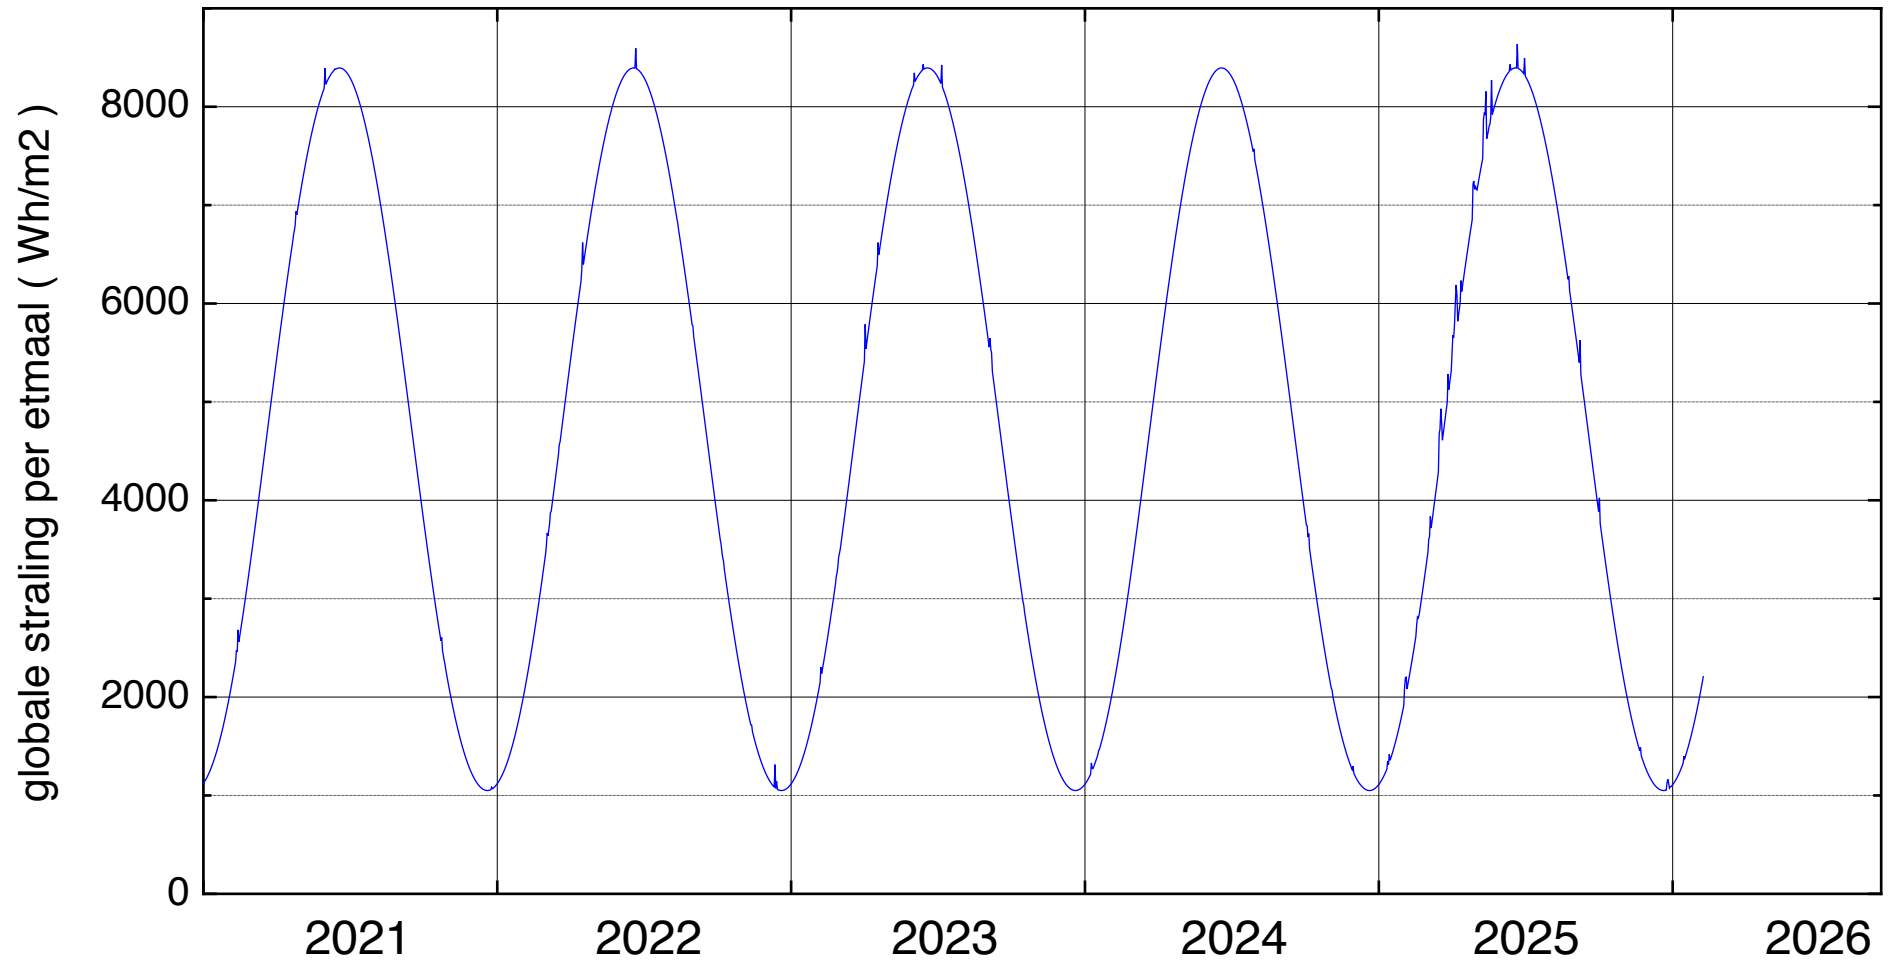

Overschrijding stralingsnivo op wolkenloze dagen.

data: KNMI station De Bilt

Overschrijding stralingsnivo op wolkenloze dagen.

data: KNMI station Cabauw

Overschrijding stralingsnivo op wolkenloze dagen.

data: KNMI station Schiphol

Overschrijding stralingsnivo op wolkenloze dagen.

data: KNMI station Lelystad