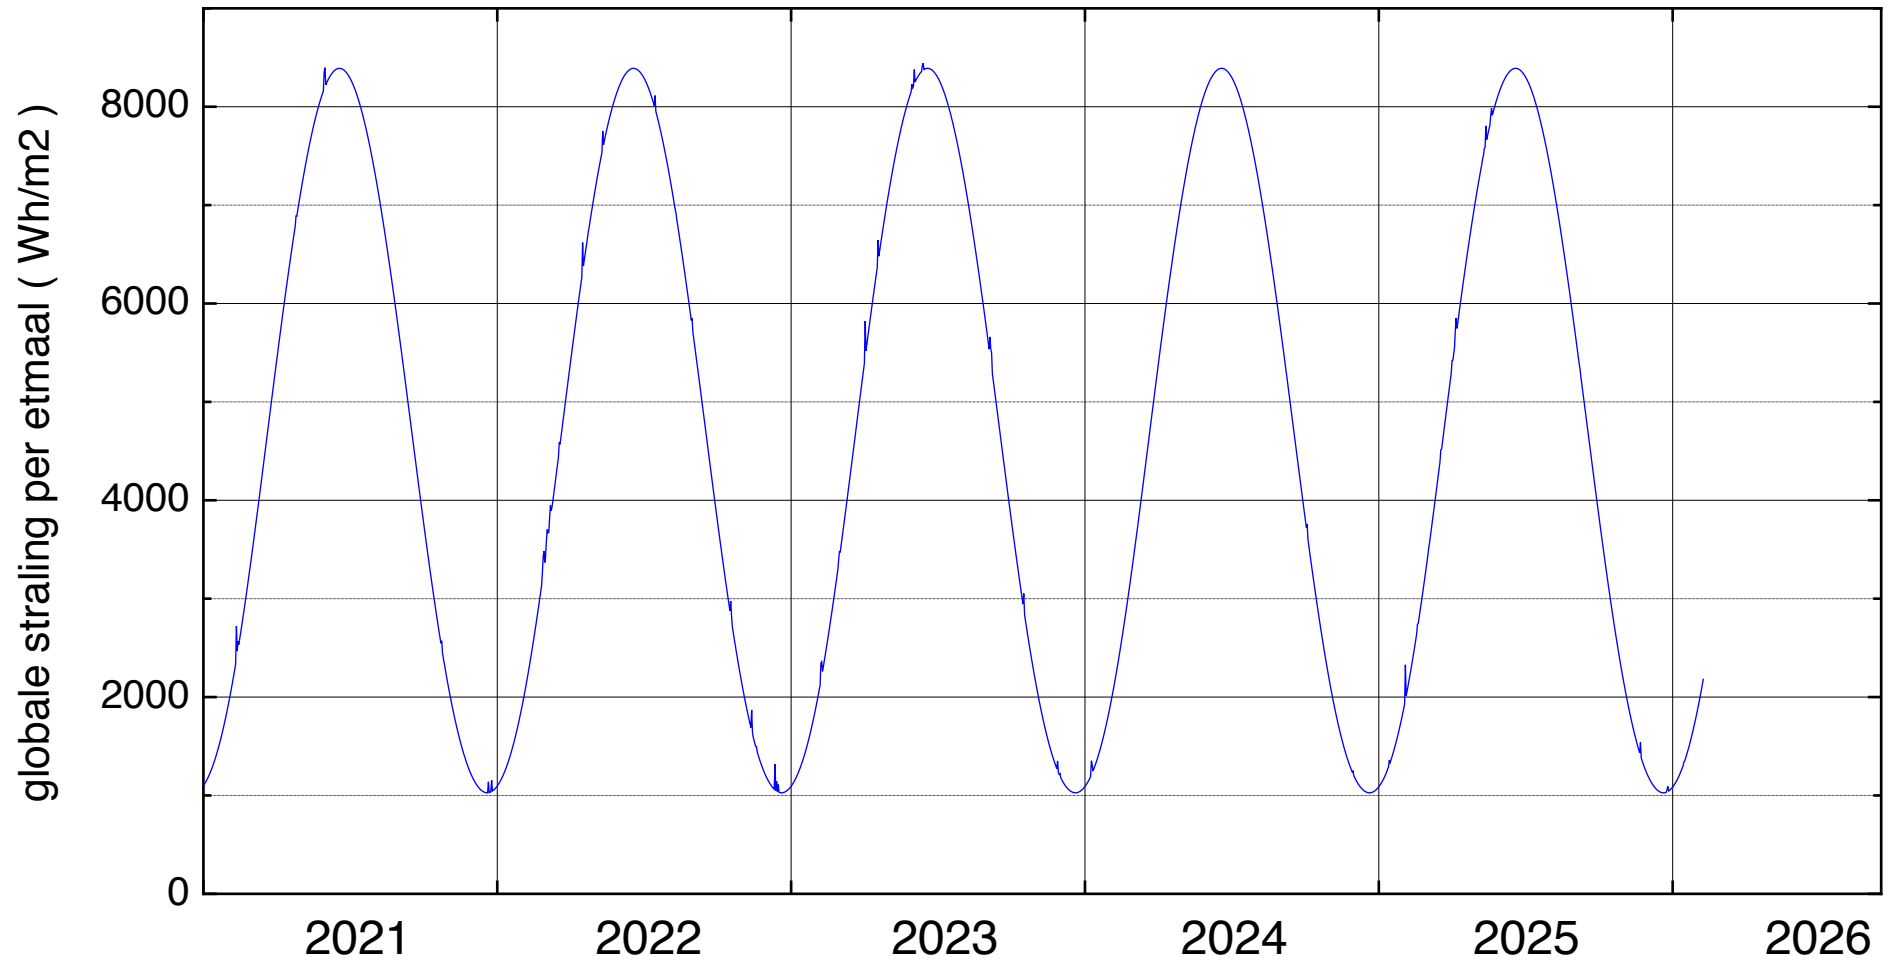

Overschrijding stralingsnivo op wolkenloze dagen.

data: KNMI station De Bilt

Overschrijding stralingsnivo op wolkenloze dagen.

data: KNMI station Cabauw

Overschrijding stralingsnivo op wolkenloze dagen.

data: KNMI station Schiphol

Overschrijding stralingsnivo op wolkenloze dagen.

data: KNMI station Lelystad